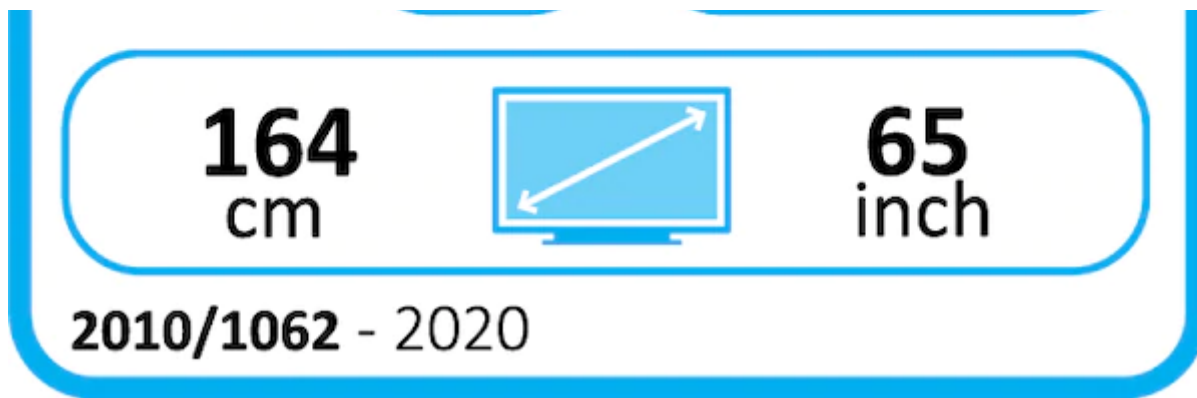

ENERG

енергия · ενεργεια

SONY®

KD-65XH95xx

ENERGIA · ЕНЕРГИЯ
ΕΝΕΡΓΕΙΑ · ENERGIJA
ENERGY · ENERGIE
ENERGI

200
Watt

277
kWh/annum

Karta produktu

ZNAK TOWAROWY

SONY

SYMBOL MODELU

KD-65XH9505

KLASA EFEKTYWNOŚCI ENERGETYCZNEJ

B

PRZEKĄTNA EKRANU (W CALACH)

65" (64,5")

ROZMIAR EKRANU (PRZEKĄTNA W CM)

164 cm

POBÓR MOCY (PODCZAS PRACY)

200 W

ROCZNE ZUŻYCIE ENERGII*

277 kWh/rok

POBÓR MOCY (W TRYBIE CZUWANIA)

0,50 W

ROZDZIELCZOŚĆ WYŚWIETLACZA (PION X POZIOM, W PIKSELACH)

3840×2160

Roczne zużycie energii [kWh/rok] jest oparte na założeniu, że telewizor pracuje po 4 godziny dziennie przez 365 dni w roku. Rzeczywiste zużycie energii zależy od sposobu używania telewizora.